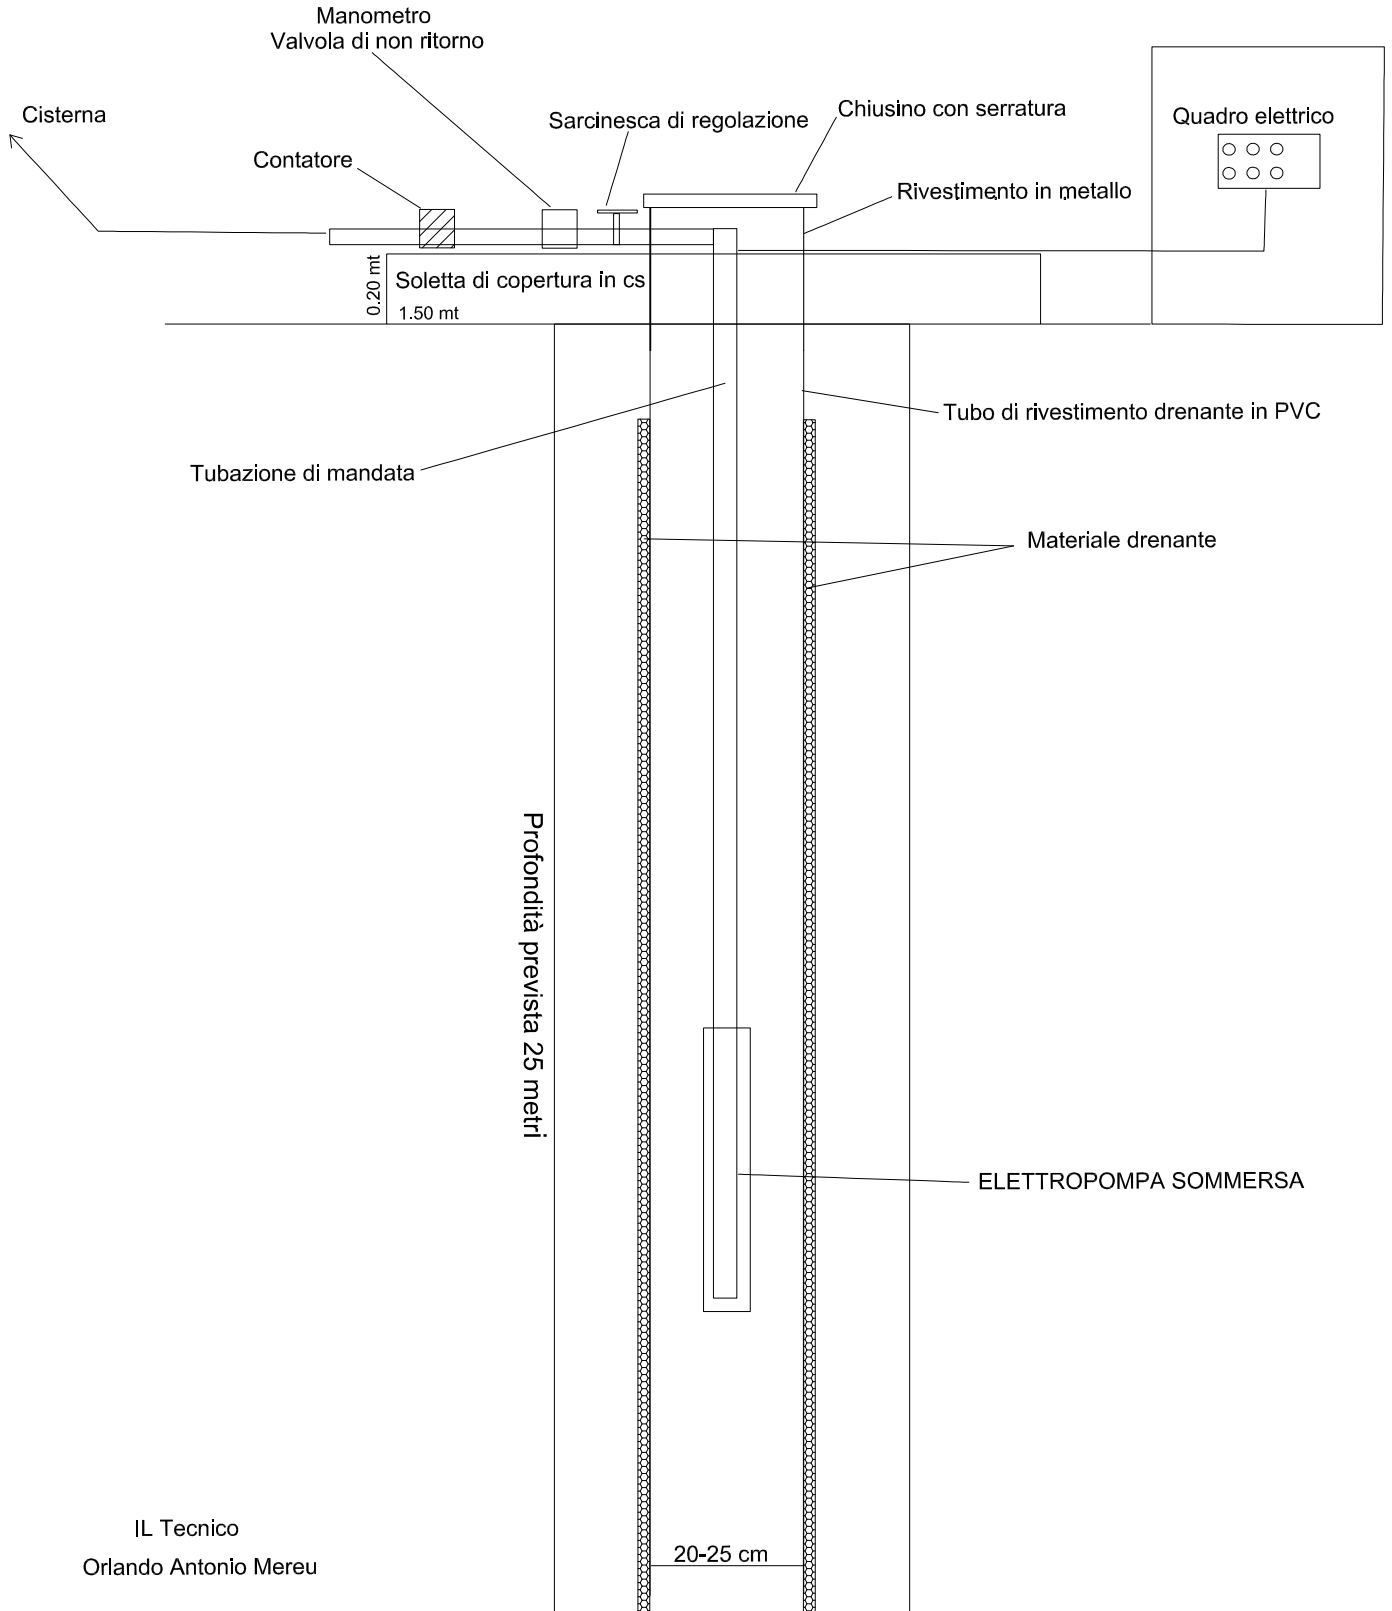

PARTICOLARE COSTRUTTIVO POZZO

IL Tecnico
Orlando Antonio Mereu

 ORDINE DEI GEOLOGI
REGIONE SARDEGNA
N. 362 Dott. Geol. ORLANDO ANTONIO MEREU