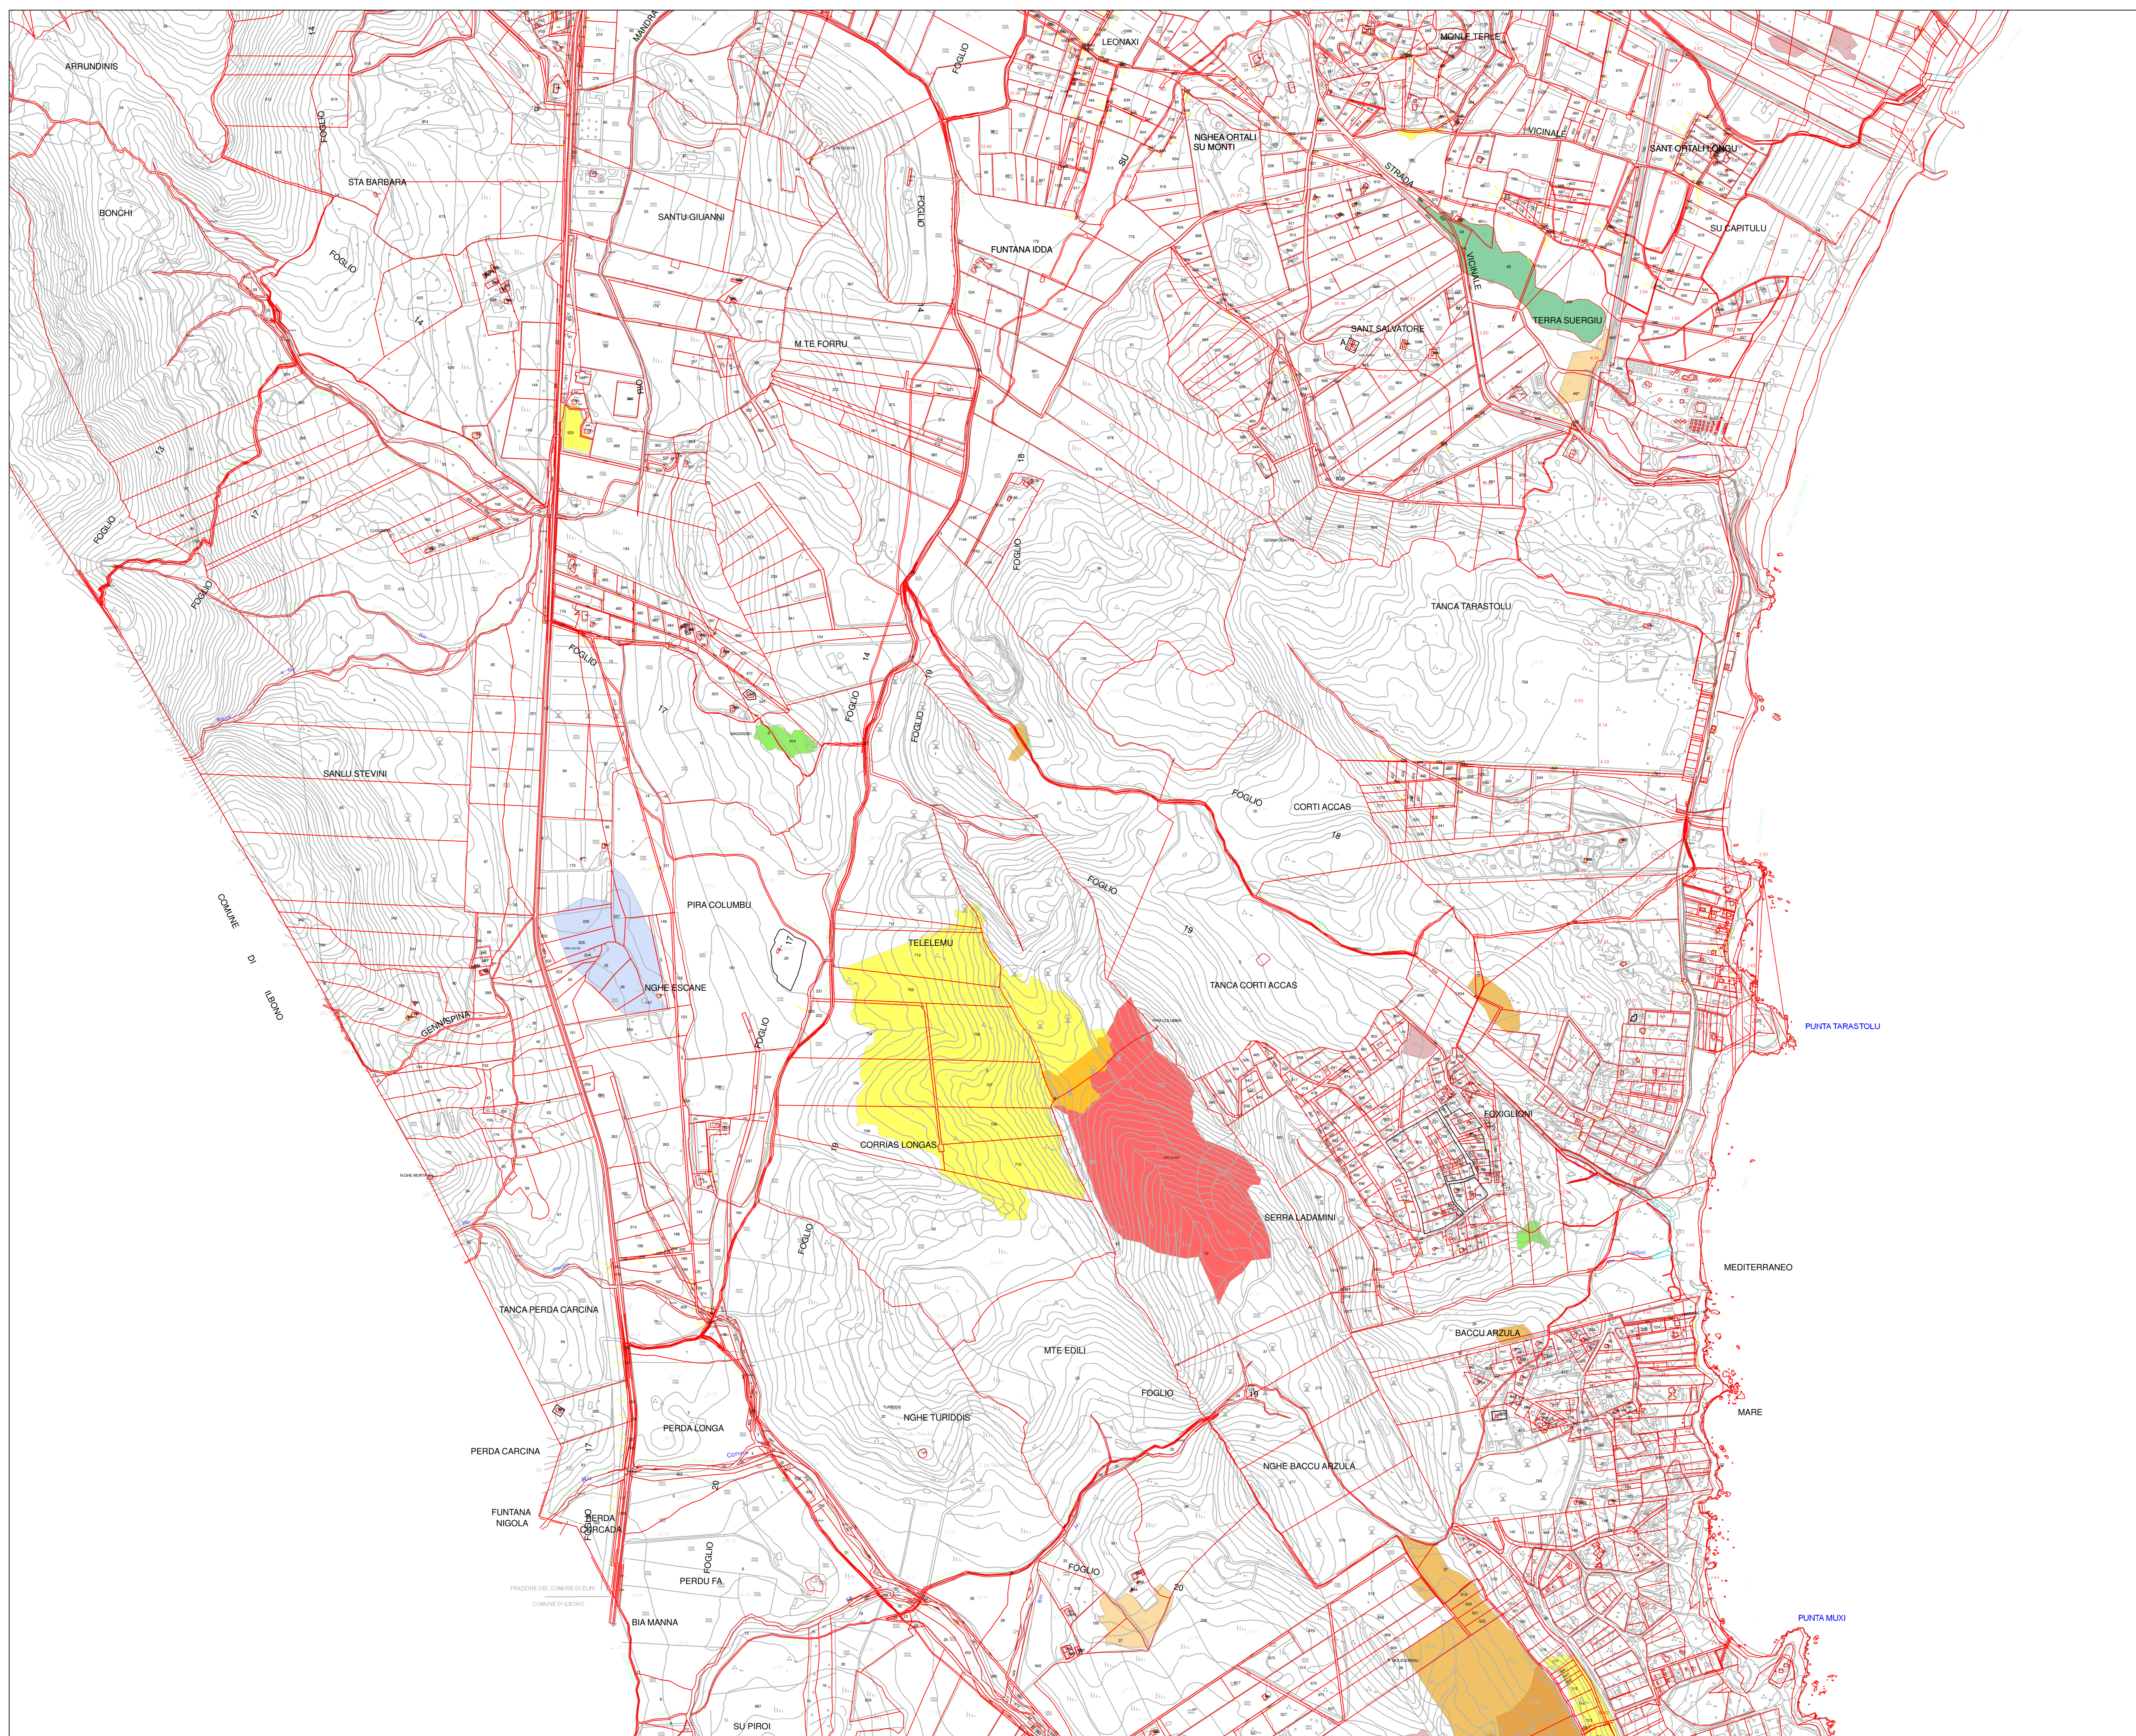

COMUNE DI TORTOLI'

Provincia dell'Ogliastra

CATASTO INCENDI

ai sensi dell'art. 10 comma 2 della L.21 novembre 2000 n. 353

AGGIORNAMENTO DICEMBRE 2013

Legenda

-  areeIncendiatePerim2005
-  areeIncendiatePerim2006
-  areeIncendiatePerim2007
-  areeIncendiatePerim2008
-  areeIncendiatePerim2009
-  areeIncendiatePerim2010
-  areeIncendiatePerim_2011
-  areeIncendiatePerim2012
-  areeIncendiatePerim2013