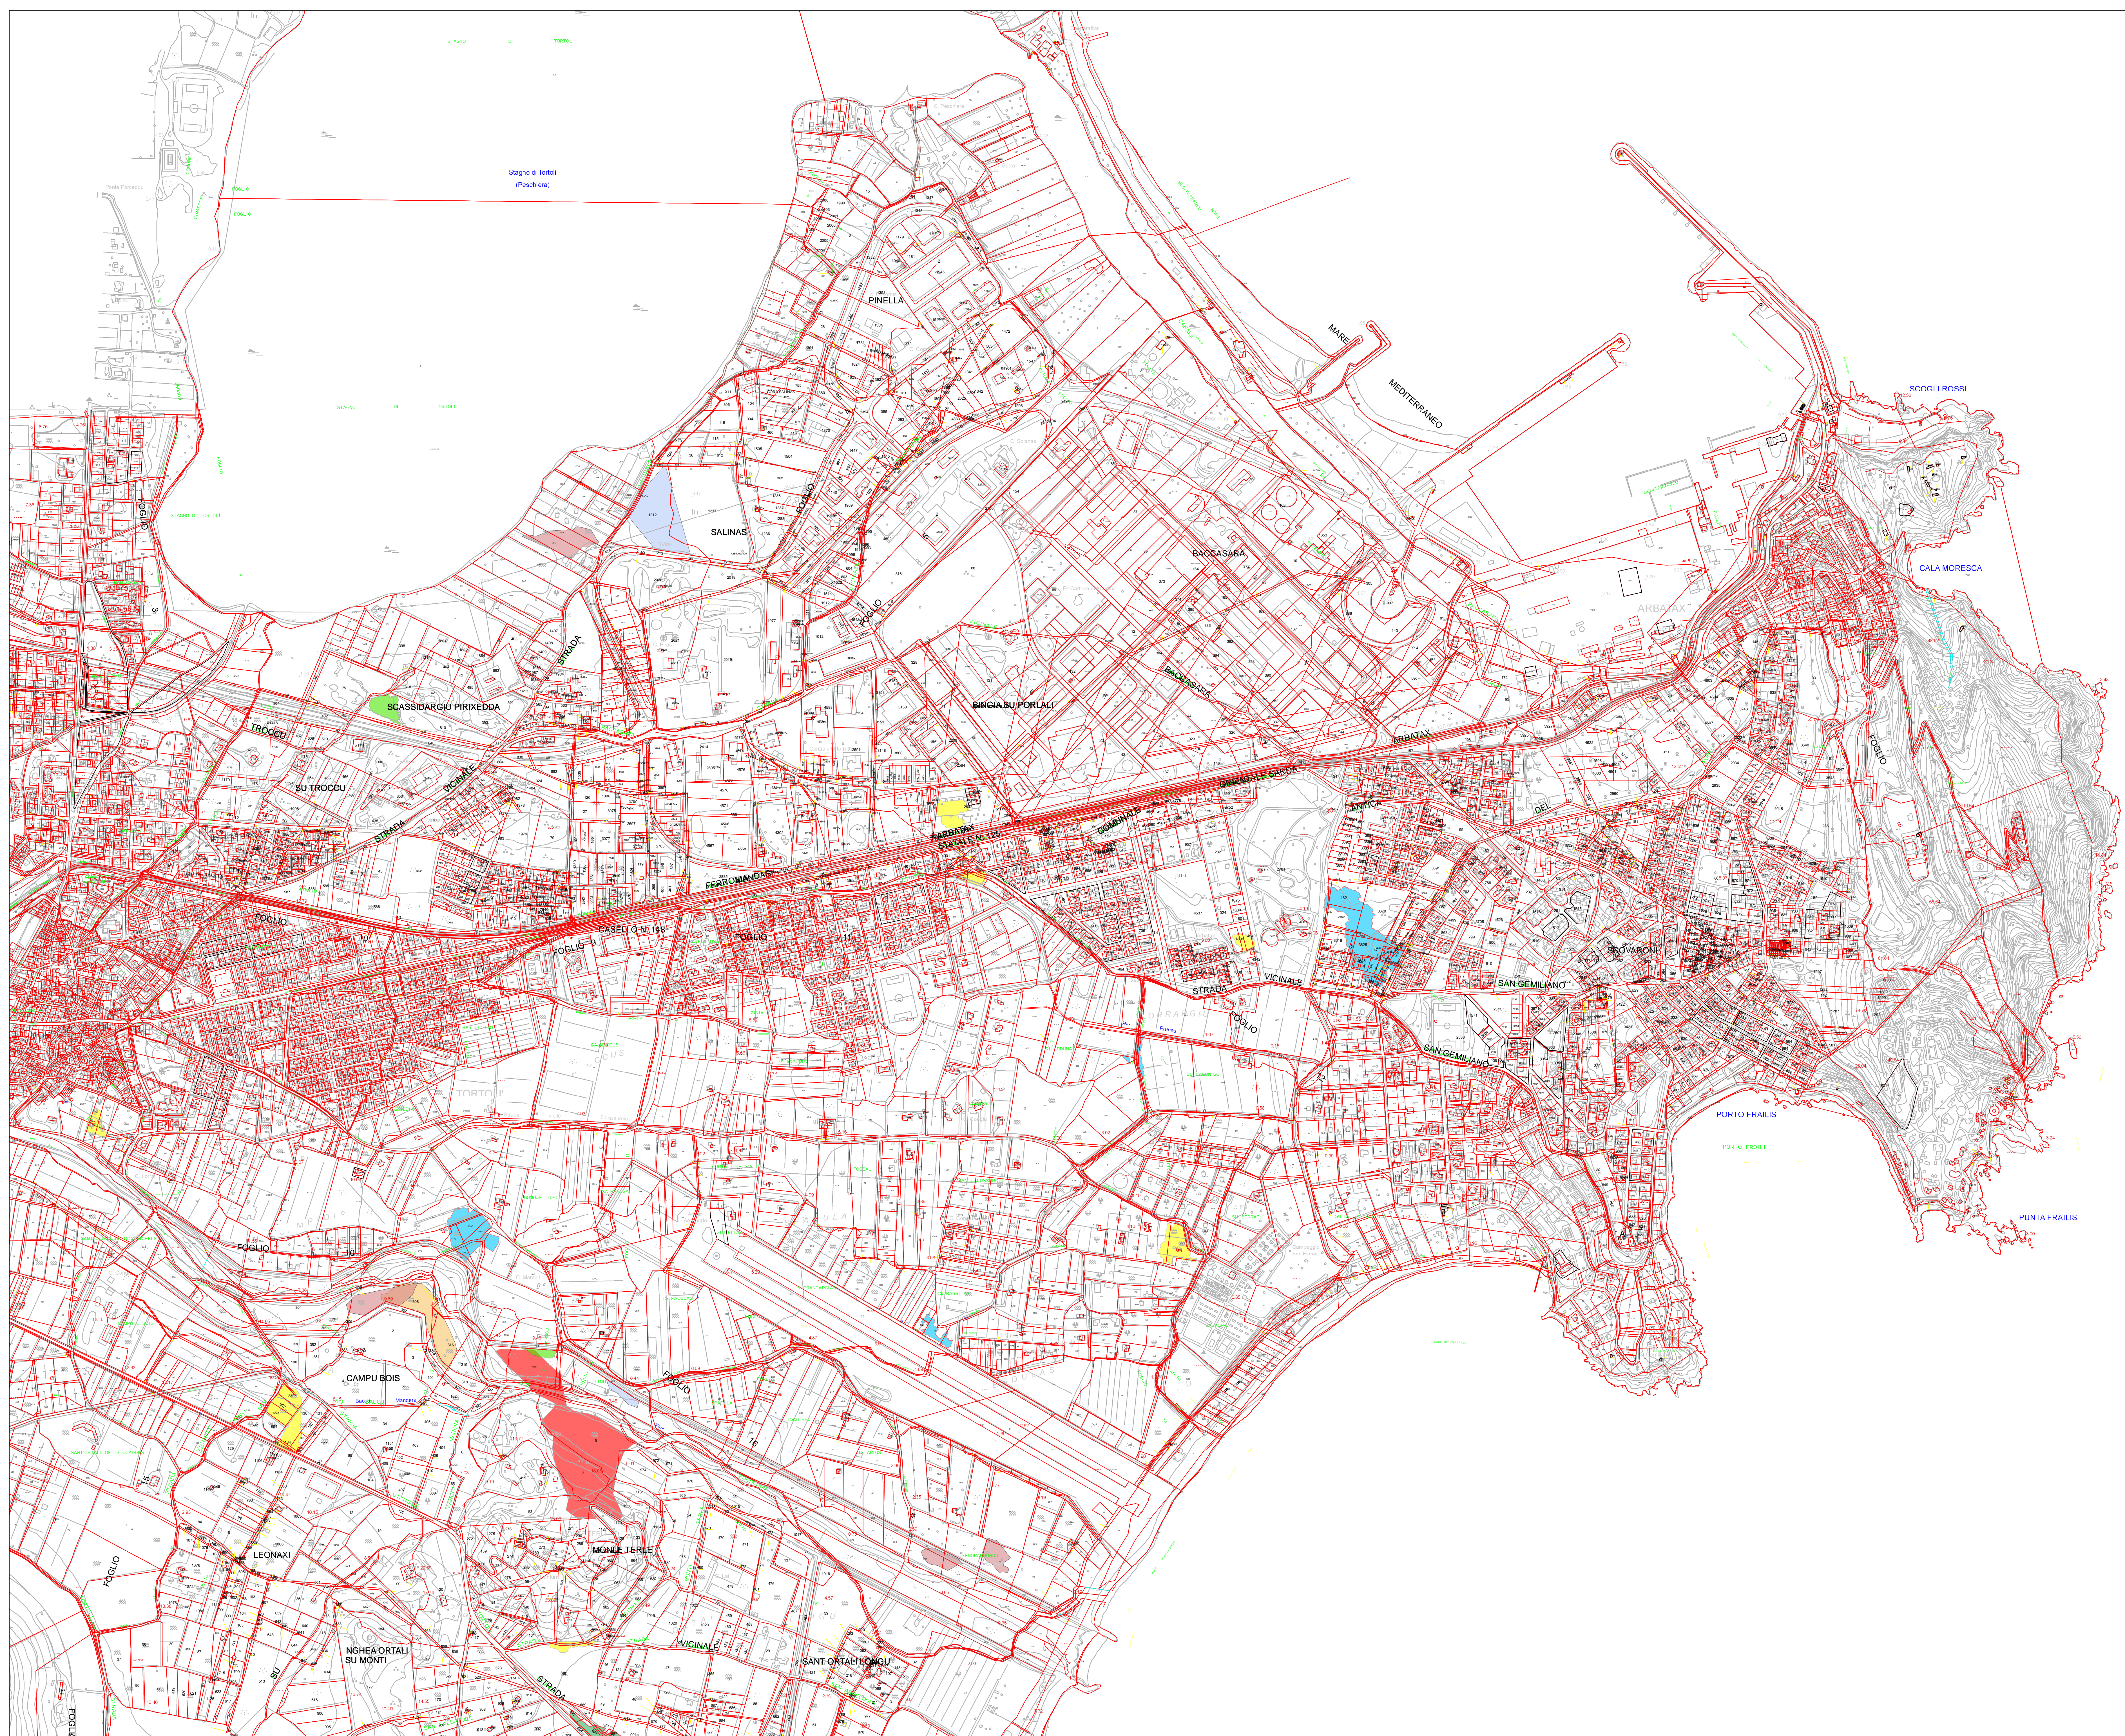

COMUNE DI TORTOLI'

Provincia dell'Ogliastra

CATASTO INCENDI

ai sensi dell'art. 10 comma 2 della L.21 novembre 2000 n. 353

AGGIORNAMENTO DICEMBRE 2013

Legenda

- areeIncendiatePerim2005
- areeIncendiatePerim2006
- areeIncendiatePerim2007
- areeIncendiatePerim2008
- areeIncendiatePerim2009
- areeIncendiatePerim2010
- areeIncendiatePerim_2011
- areeIncendiatePerim2012
- areeIncendiatePerim2013

0 125 250 500 750 1.000 Meters