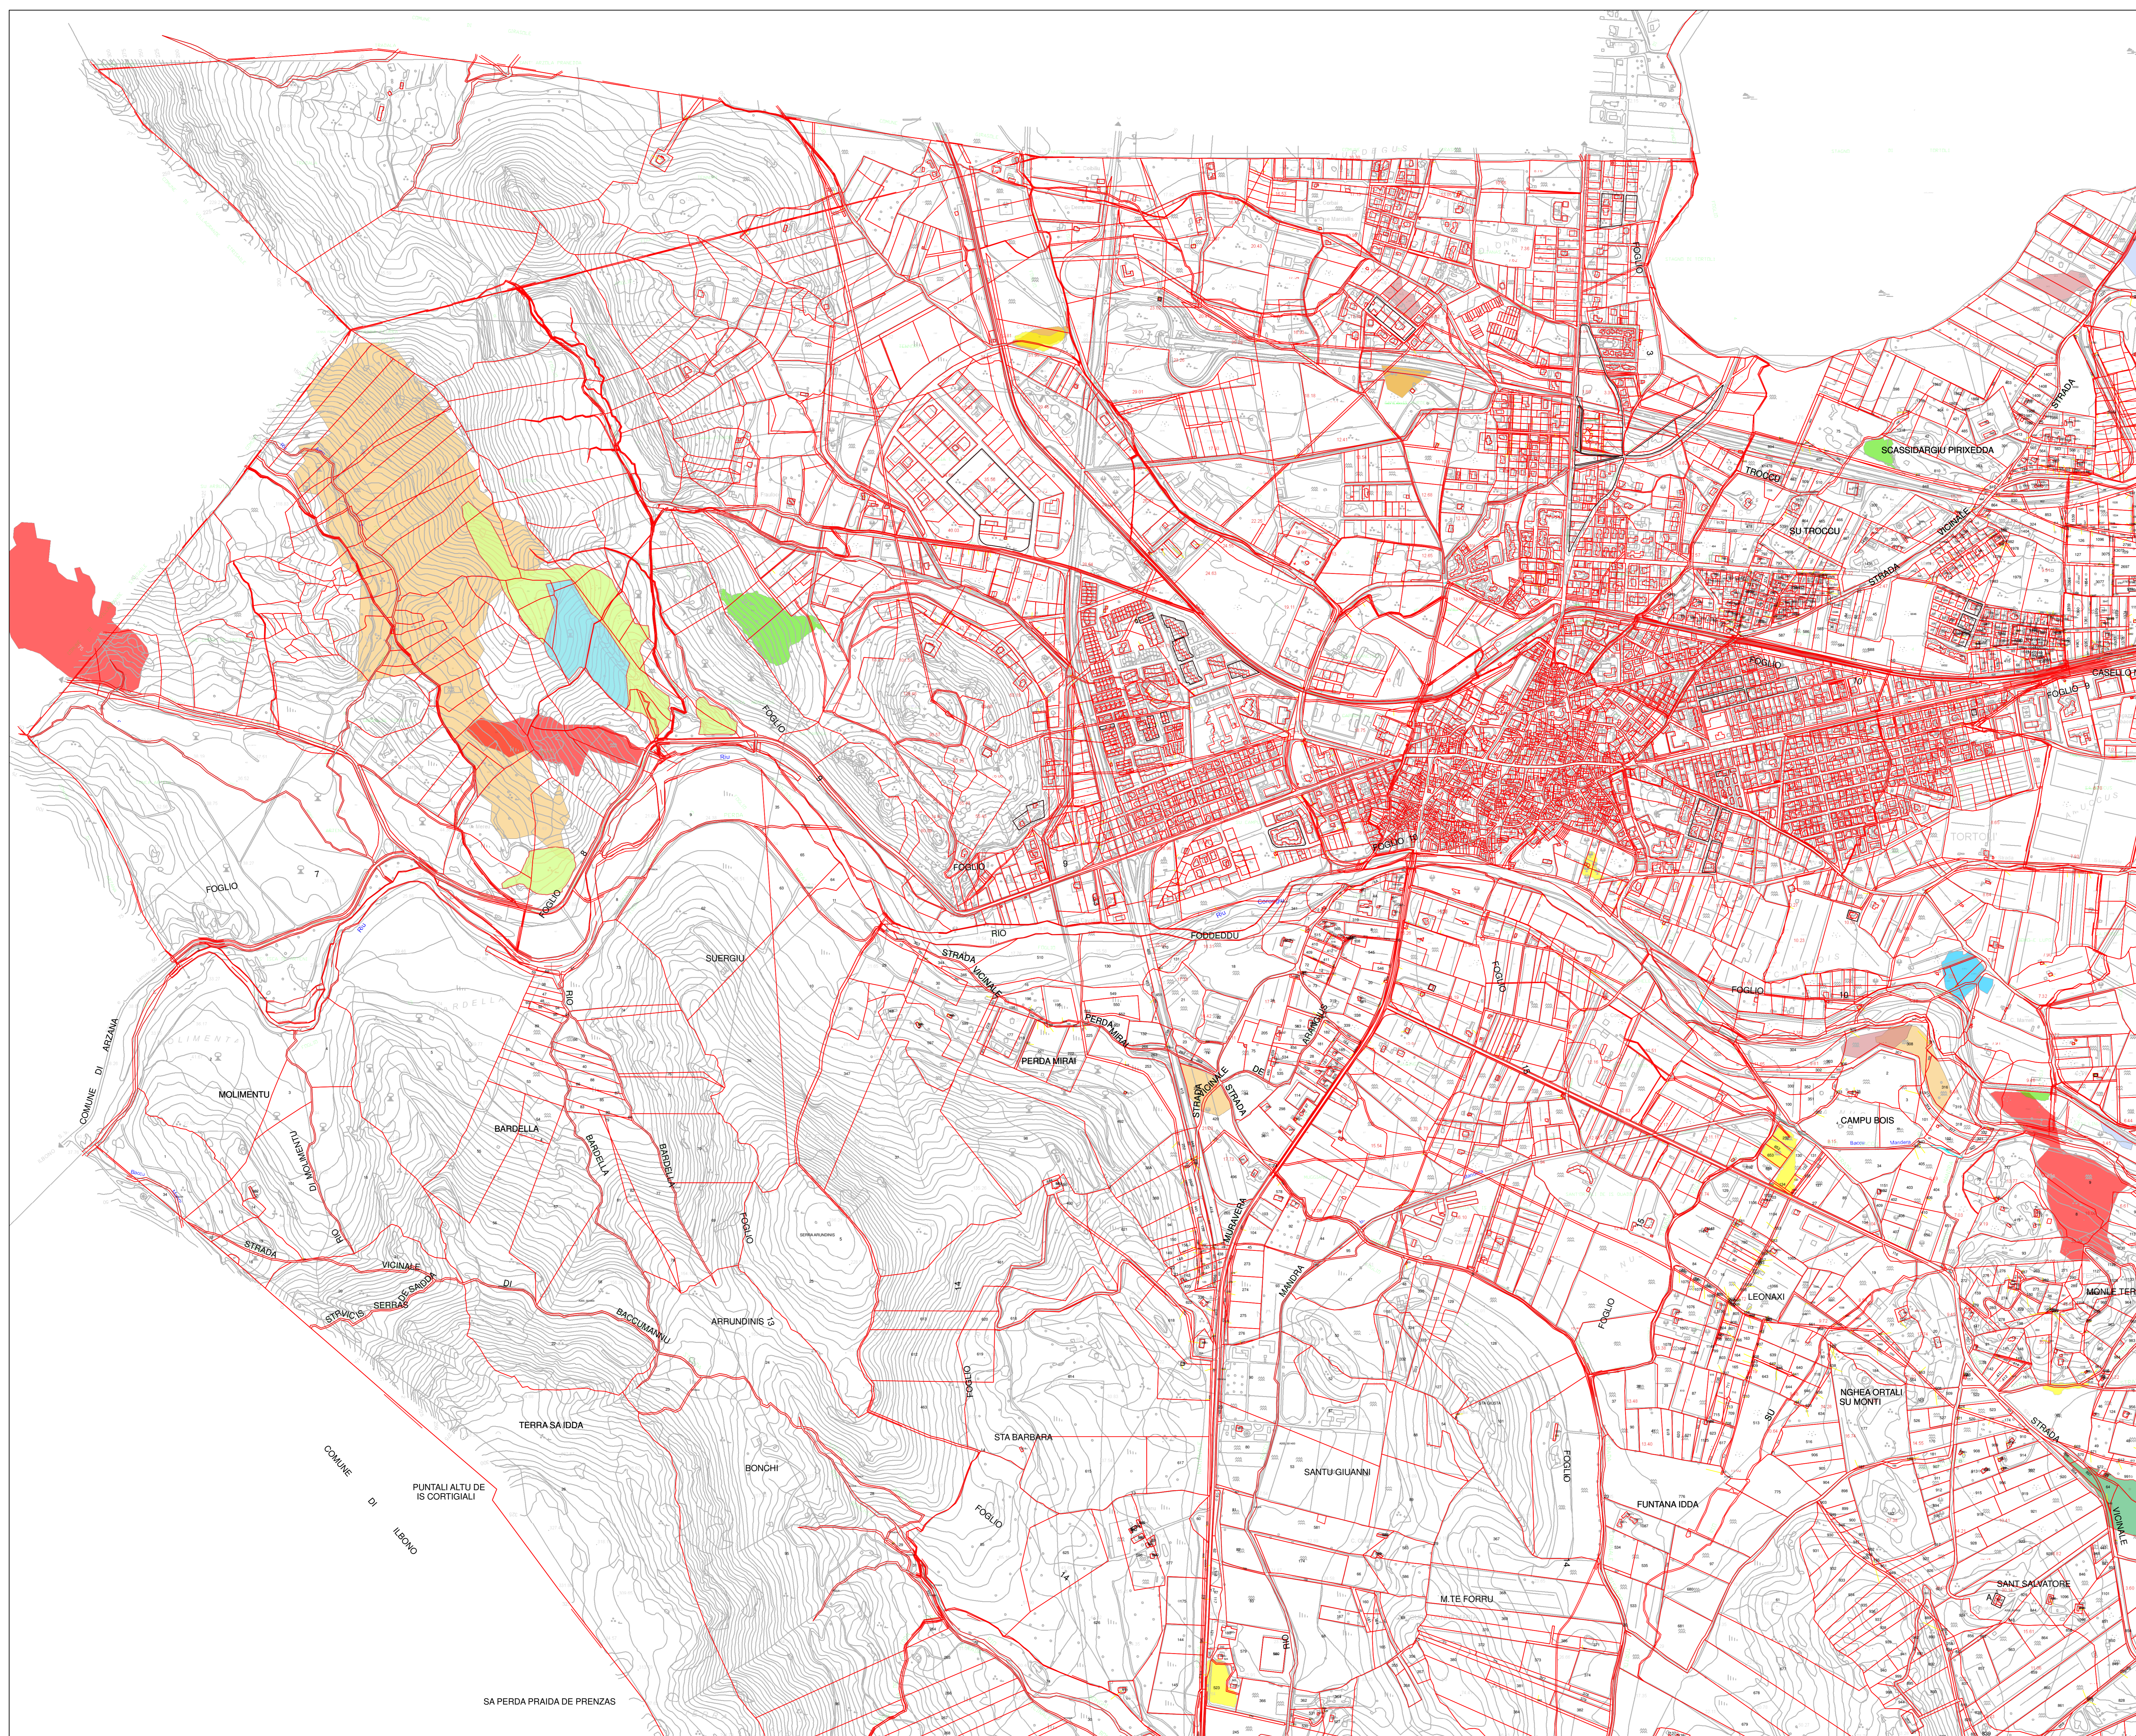

COMUNE DI TORTOLI'

Provincia dell'Ogliastra

CATASTO INCENDI

ai sensi dell'art. 10 comma 2 della L.21 novembre 2000 n. 353

AGGIORNAMENTO DICEMBRE 2013

Legenda

-  areeIncendiatePerim2005
-  areeIncendiatePerim2006
-  areeIncendiatePerim2007
-  areeIncendiatePerim2008
-  areeIncendiatePerim2009
-  areeIncendiatePerim2010
-  areeIncendiatePerim_2011
-  areeIncendiatePerim2012
-  areeIncendiatePerim2013