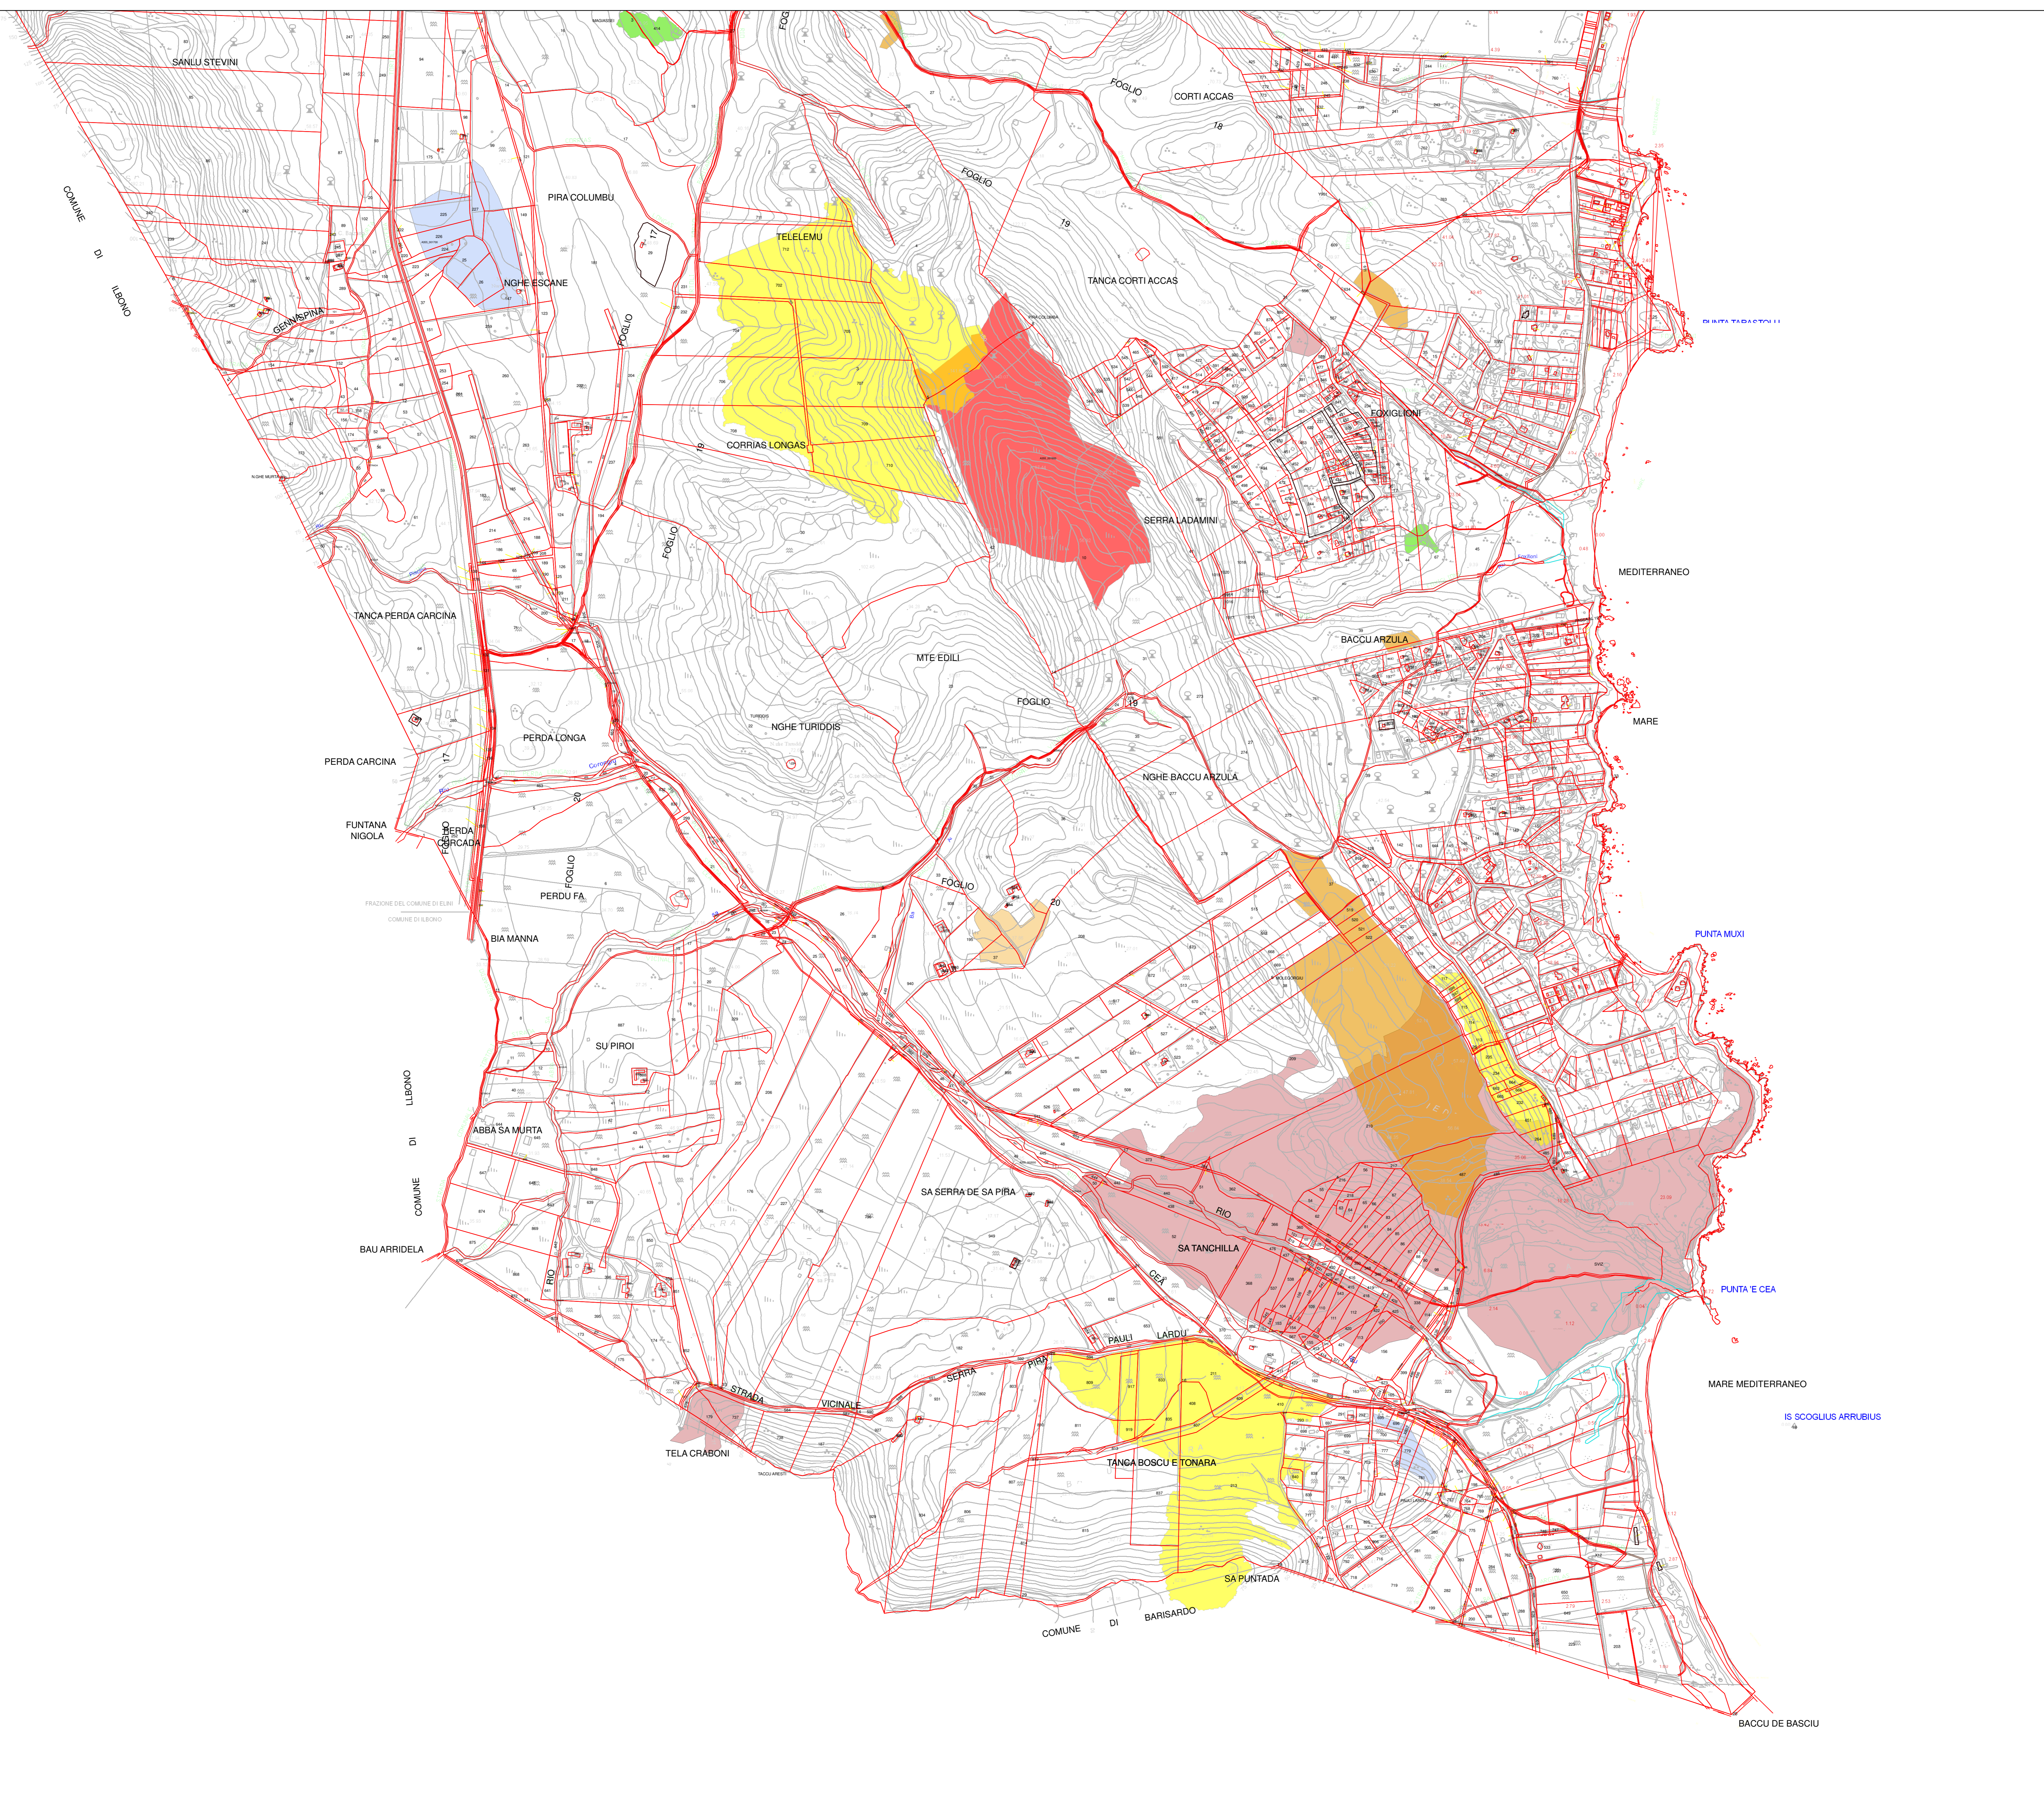

COMUNE DI TORTOLI'

Provincia dell'Ogliastra

CATASTO INCENDI

ai sensi dell'art. 10 comma 2 della L.21 novembre 2000 n. 353

AGGIORNAMENTO DICEMBRE 2013

Legenda

- areeIncendiatePerim2005
- areeIncendiatePerim2006
- areeIncendiatePerim2007
- areeIncendiatePerim2008
- areeIncendiatePerim2009
- areeIncendiatePerim2010
- areeIncendiatePerim_2011
- areeIncendiatePerim2012
- areeIncendiatePerim2013

0 125 250 500 750 1.000 Meters