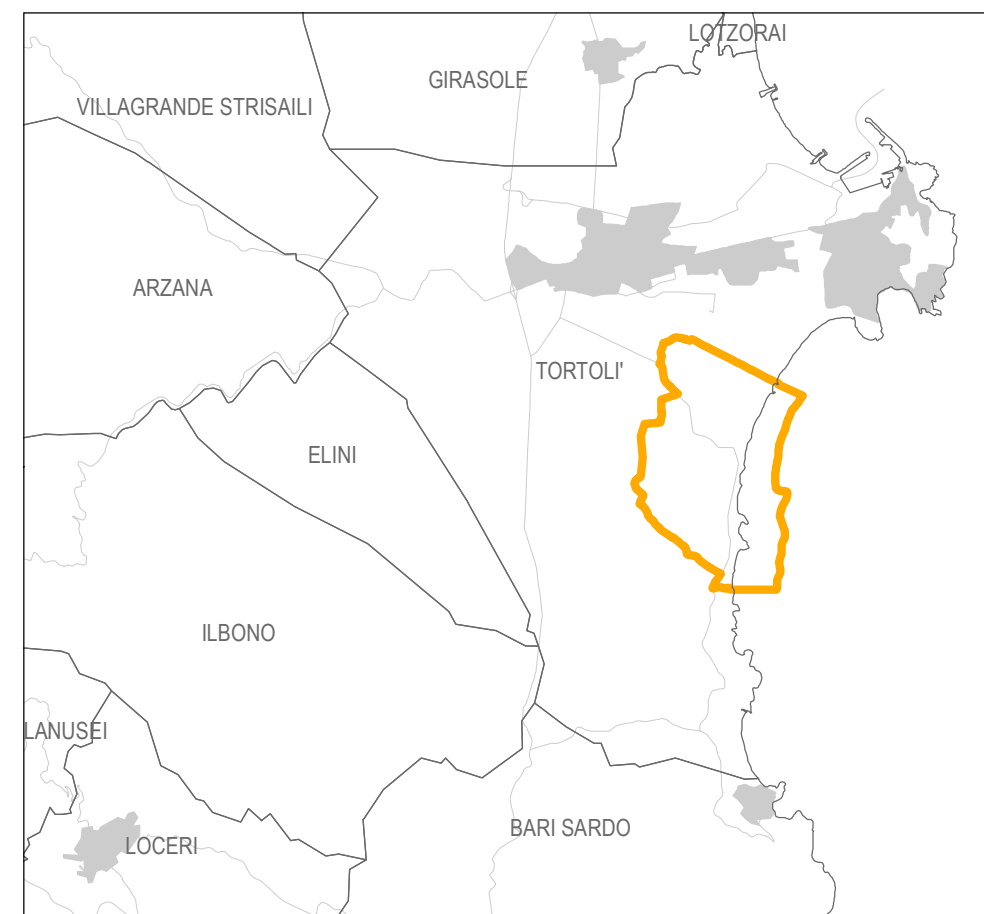

Inquadramento territoriale - scala 1:100.000

Unione Europea
Fondo europeo agricolo
per lo sviluppo rurale

Repubblica
Italiana

Regione Autonoma
della Sardegna

Comune di
Tortolì

**Piano di Gestione del Sito di Importanza Comunitaria
ITB022214 "Lido di Orri"**

Tavola n. 2
Distribuzione delle specie vegetali di interesse comunitario

scala 1:10.000

novembre 2014

CRITERIA

Specie vegetali di interesse comunitario

- 1715 - *Linaria flava*
- 1608 - *Rouya polygama*

Perimetro del SIC