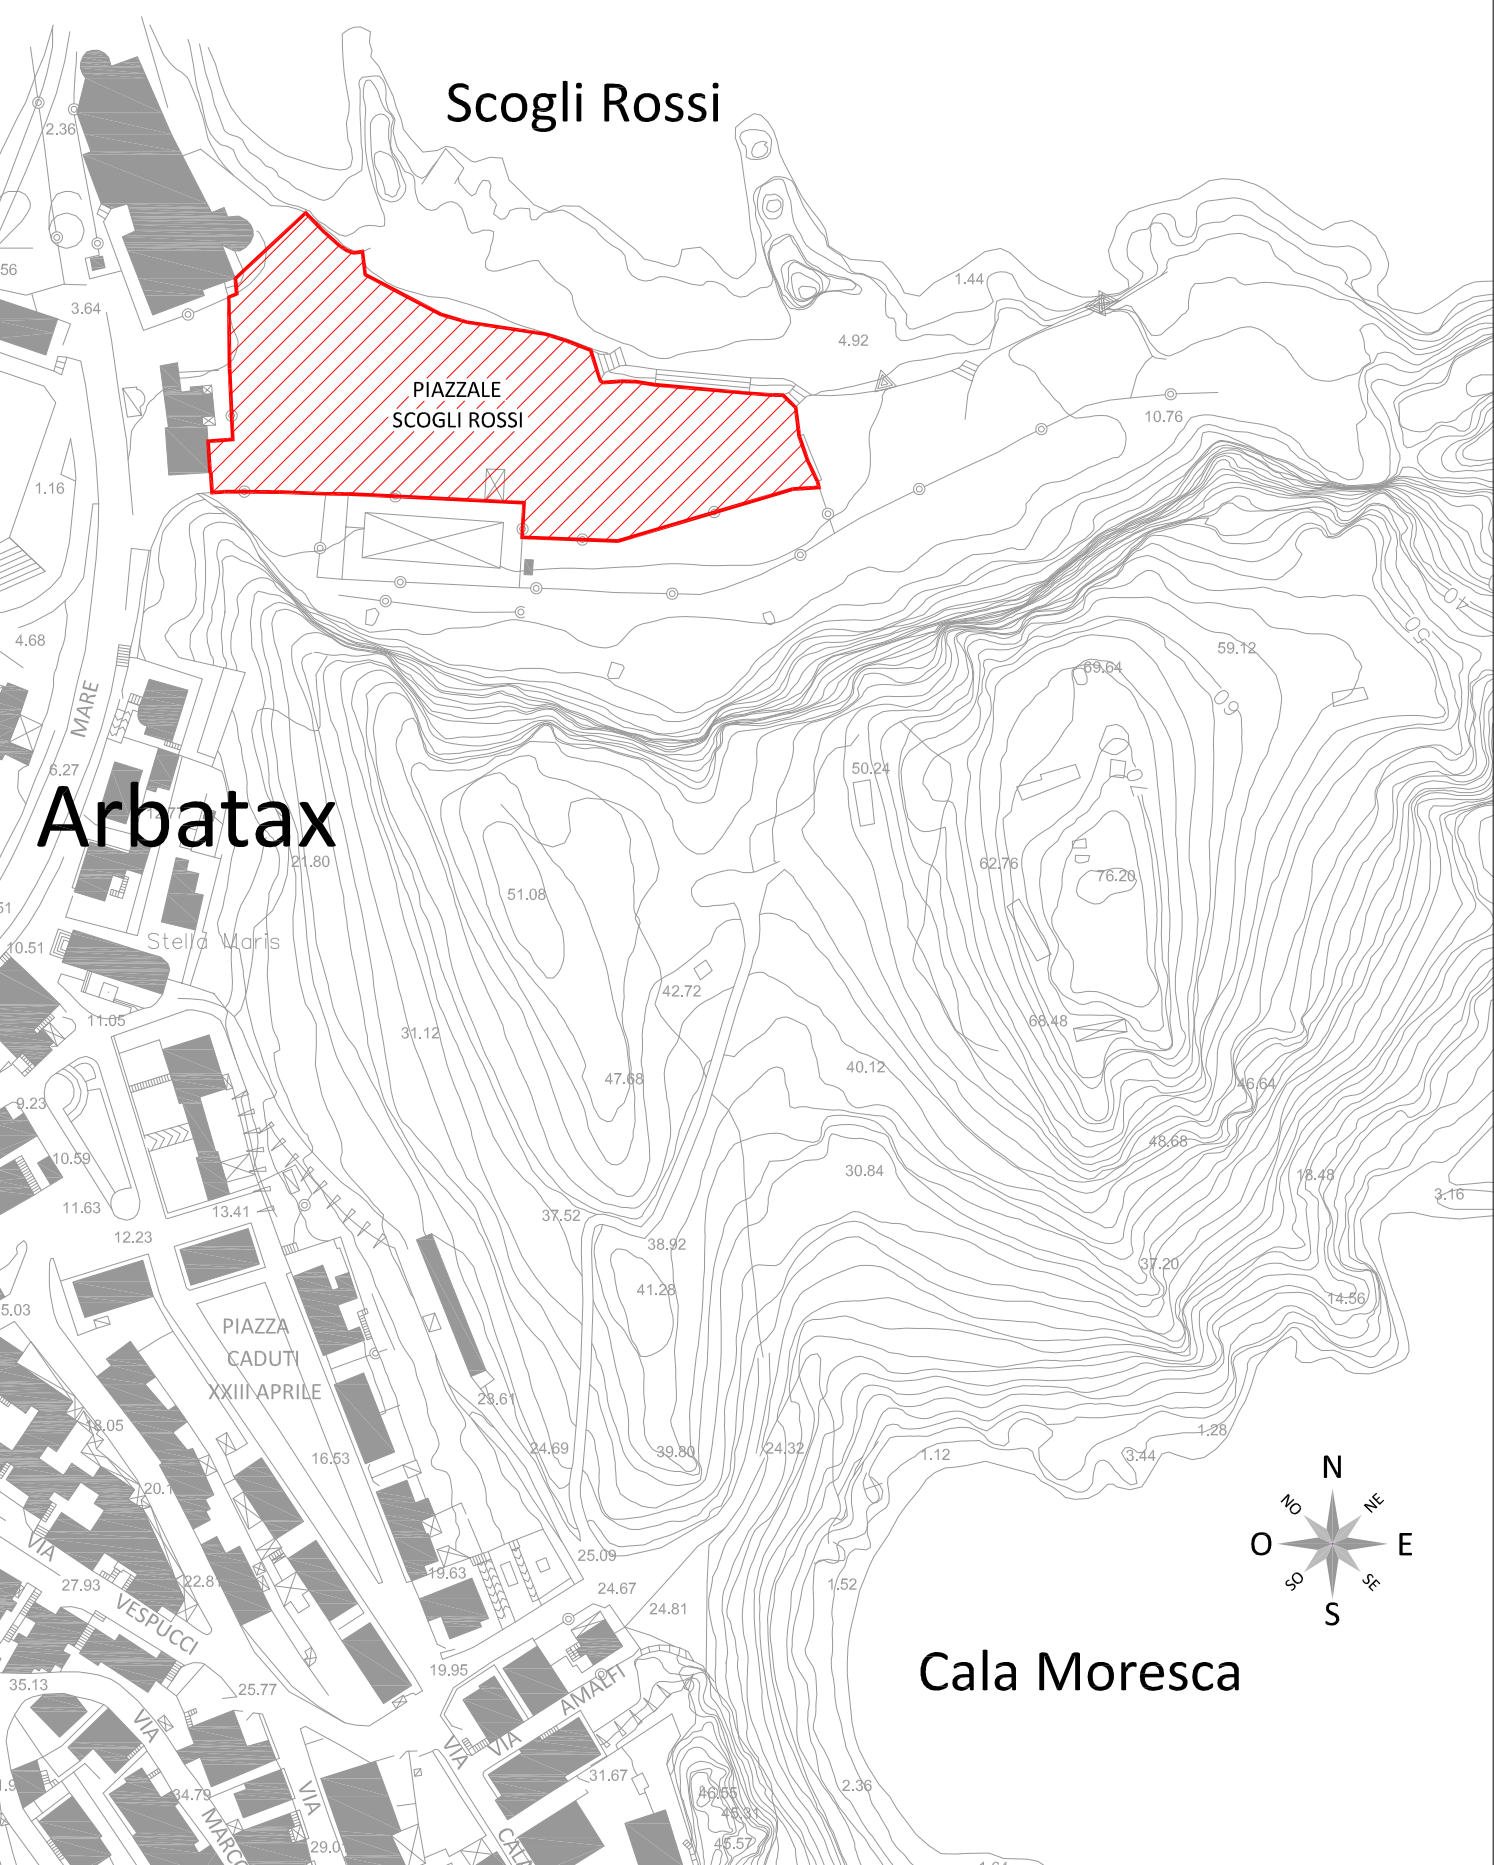

# Stralcio da Aerofotogrammetrico

## Scala 1: 2000

Scogli Rossi

PIAZZALE  
SCOGLI ROSSI

Arbatax

Cala Moresca