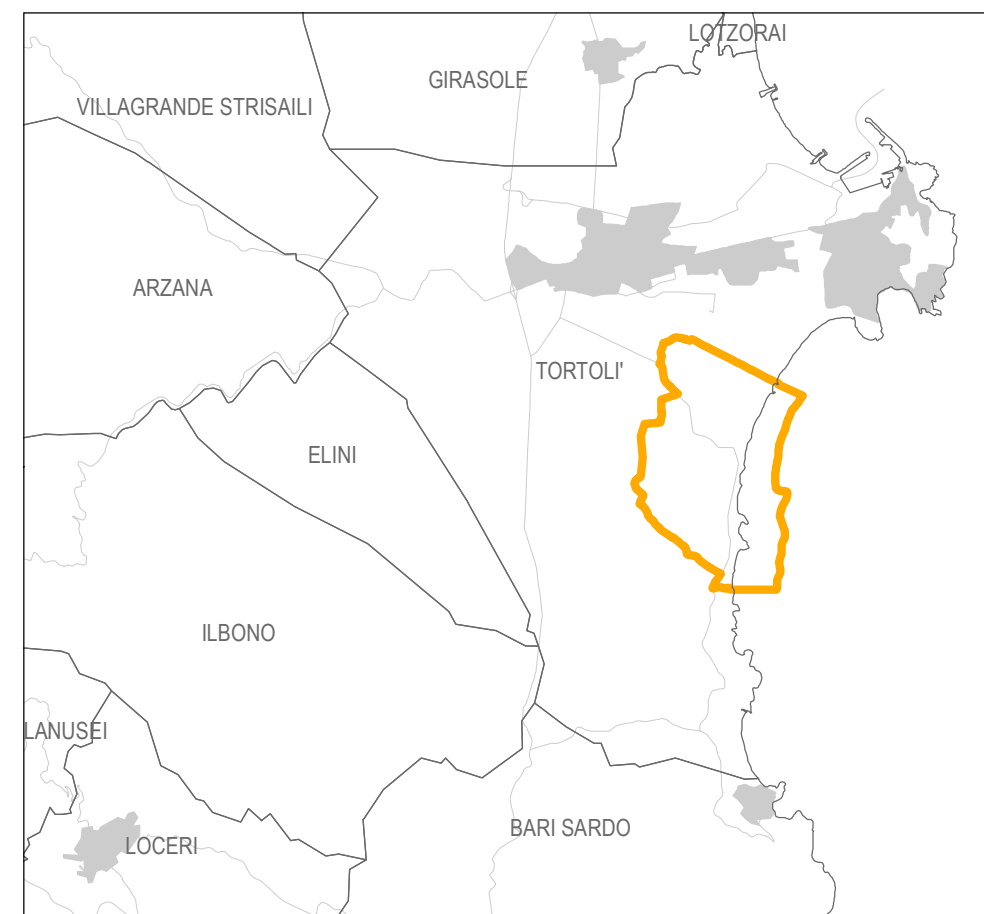

Inquadramento territoriale - scala 1:100.000

Unione Europea  
Fondo europeo agricolo  
per lo sviluppo rurale

Repubblica  
Italiana

Regione Autonoma  
della Sardegna

Comune di  
Tortoli

**Piano di Gestione del Sito di Importanza Comunitaria  
ITB022214 "Lido di Orri"**

Tavola n. 2  
Distribuzione delle specie vegetali di interesse comunitario

scala 1:10.000

novembre 2014

CRITERIA

**Specie vegetali di interesse comunitario**

- 1715 - *Linaria flava*
- 1608 - *Rouya polygama*

Perimetro del SIC